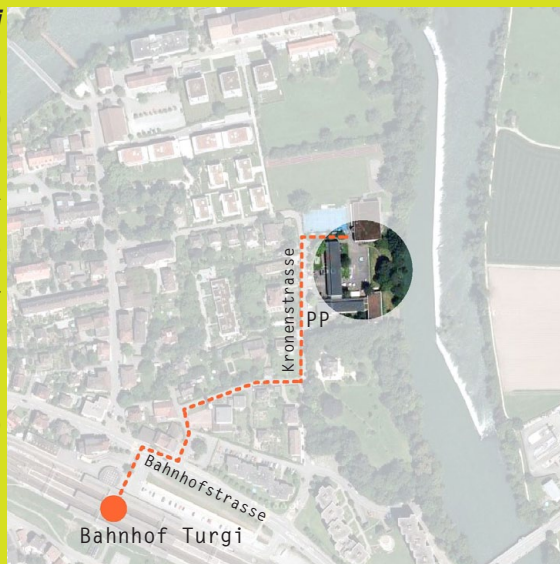

SPRACHHEILSCHULEN

TURGI LENZBURG

Zwei Schulen: Einladung zur Besichtigung | 20. August 2011 von 1200 Uhr bis 1700 Uhr

Neubau Sprachheilschule Turgi Kronenstrasse 5, 5300 Turgi

Wettbewerb 1. Rang: Dezember 2009
Baubeginn: Oktober 2010
Bezug: August 2011

Zürich ab: ..14 | ..44
Turgi an: ..47 | ..17
Aarau ab: ..34 | ..45
Turgi an: ..56 | ..07
3 min. zu Fuss vom Bahnhof

PP: vorhanden

SBB-Shuttle Turgi-Lenzburg (S23):
Turgi ab: ..09
Lenzburg an: ..31

Erweiterung Sprachheilschule Lenzburg Turnerweg 16, 5600 Lenzburg

PP: vorhanden

SBB-Shuttle Lenzburg-Turgi (S23):
Lenzburg ab: ..27
Turgi an: ..49